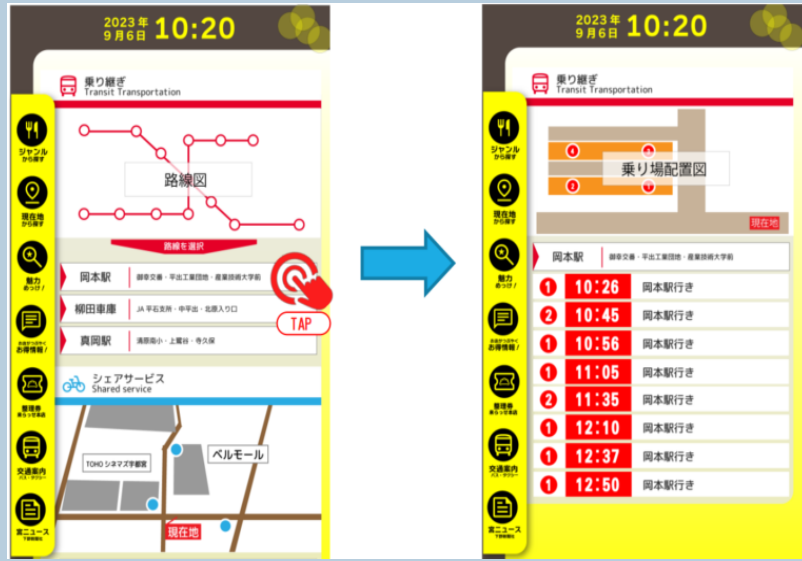

多機能型デジタルサイネージの主な機能

※画像はイメージです。

別紙

公共交通乗換案内

バスの路線名をタッチすれば、乗場案内や直近の発車時刻を見ることができます。(路線名と合わせて主要な停留場名が表示されます。)

→LRT停留場から公共交通へのスムーズな乗り換えに寄与し、利用者の利便性が向上します。

グルメ情報の発信

餃子やラーメン、カフェなどのジャンル別や現在地周辺の店舗から飲食店を探すことができます。

→食べたいものが提供されているお店や地域特有のお店が簡単に見つかります。

店舗等からの情報発信

店舗などが発信する混雑状況やタイムセールなどのリアルタイムな情報を見ることができます。

→今が旬のお得な情報を容易に取得することができます。

観光情報の発信

宇都宮市内の観光スポットがジャンルごとに表示され、タッチすることで詳細を見ることができます。また地図から検索できる機能も備えています。

→観光地の回遊がしやすくなります。

多機能型デジタルサイネージの主な機能

※画像はイメージです。

「コレメック宇都宮」との連携

LINEで飲食店情報や観光地を紹介するサービスである「コレメック宇都宮」と連携しています。

→デジタルサイネージを離れても、移動中や自宅でコレメック宇都宮を介してデジタルサイネージで発信される一部の情報を取得できます。

デジタルサイネージをラリーポイントとして、スマートフォン等で参加できるスタンプラリーを開催します。

→LRTの利用や市内の回遊をお楽しみいただきながら、貯めたスタンプの数に応じて、景品の抽選会に参加することができます。

広告の表示

全画面を使用する
縦型広告の場合

横型の動画を静止画を
交えて表示する場合

動画または静止画

動画

静止画

デジタルサイネージのタッチ操作が行われていないときは、広告が表示されます。