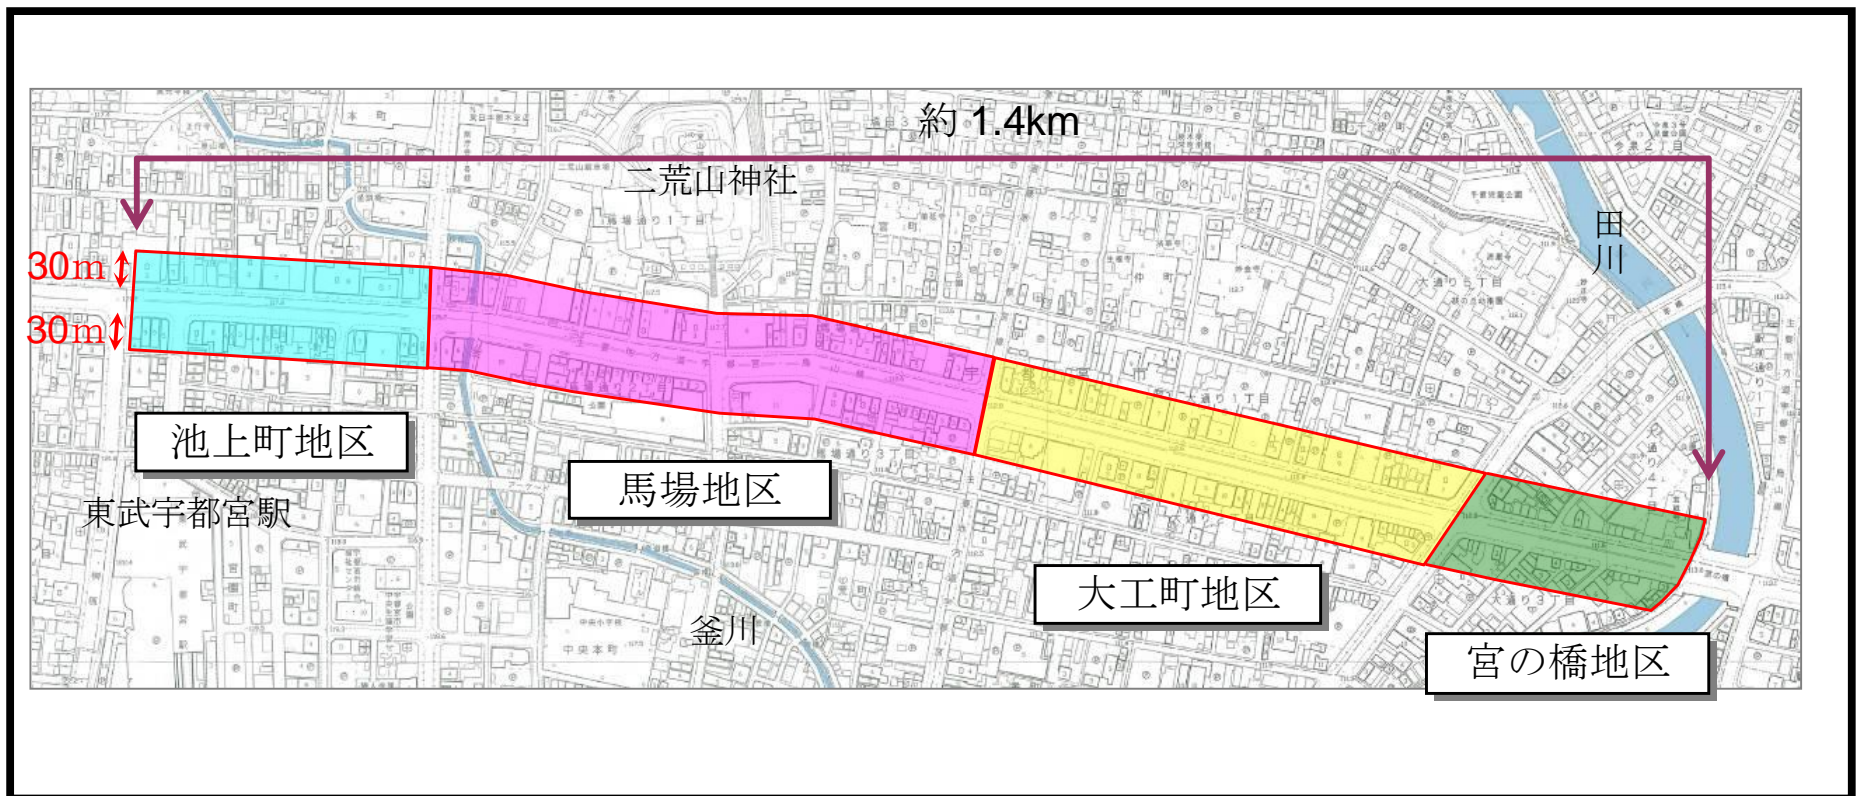

# 対象区域図

# 【事前協議制度対象区域】

【景観形成重点地区】

宇都宮駅東口地区

白沢地区

大通り地区

雀宮駅周辺地区

岡本駅周辺地区

【景観形成推進地区】

大谷地区

中里原地区

# 【都心景観ゾーン】