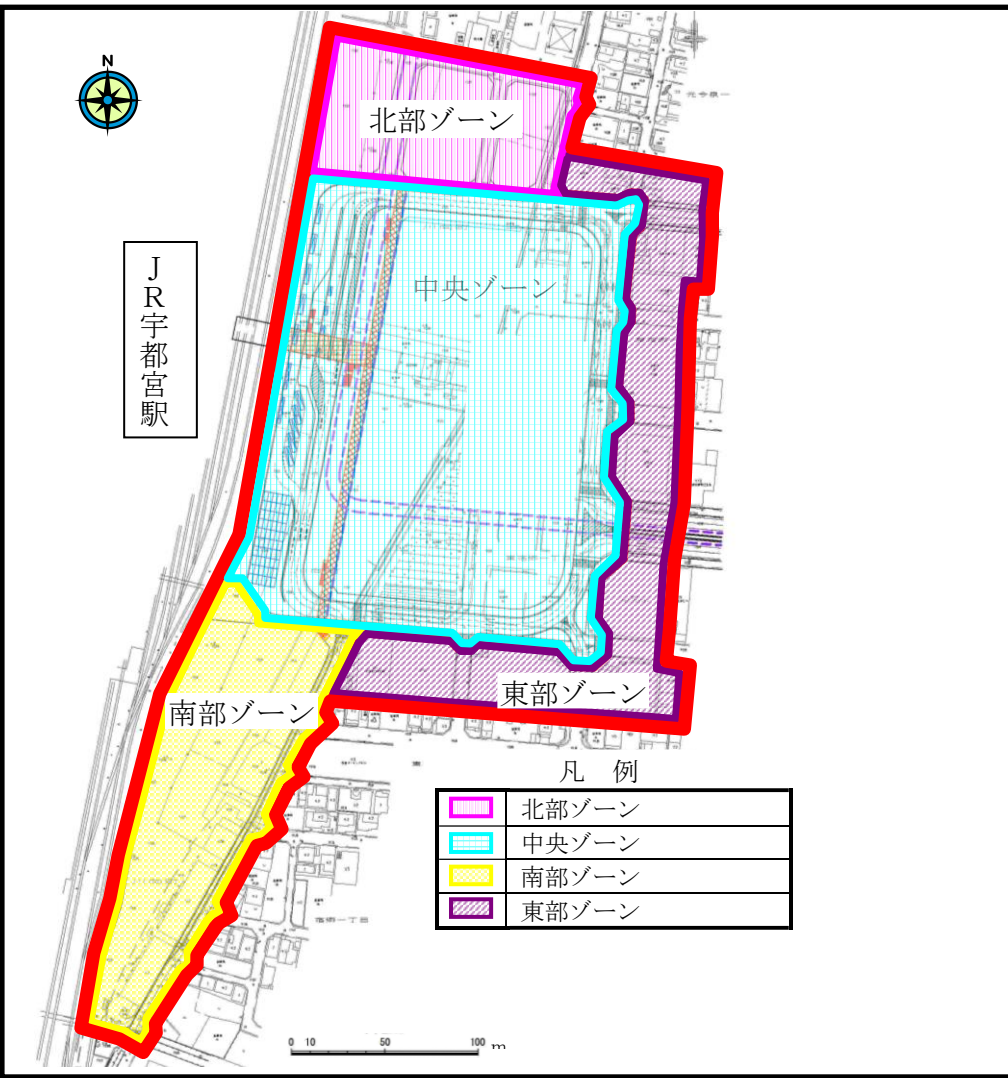

# 対象区域図

# 【事前協議制度対象区域】

【景観形成重点地区】

宇都宮駅東口地区

白沢地区

大通り地区

雀宮駅周辺地区

岡本駅周辺地区

【景観形成推進地区】

大谷地区

中里原地区

## 【凡例】

-  都心景観ゾーン
-  景観形成重点地区