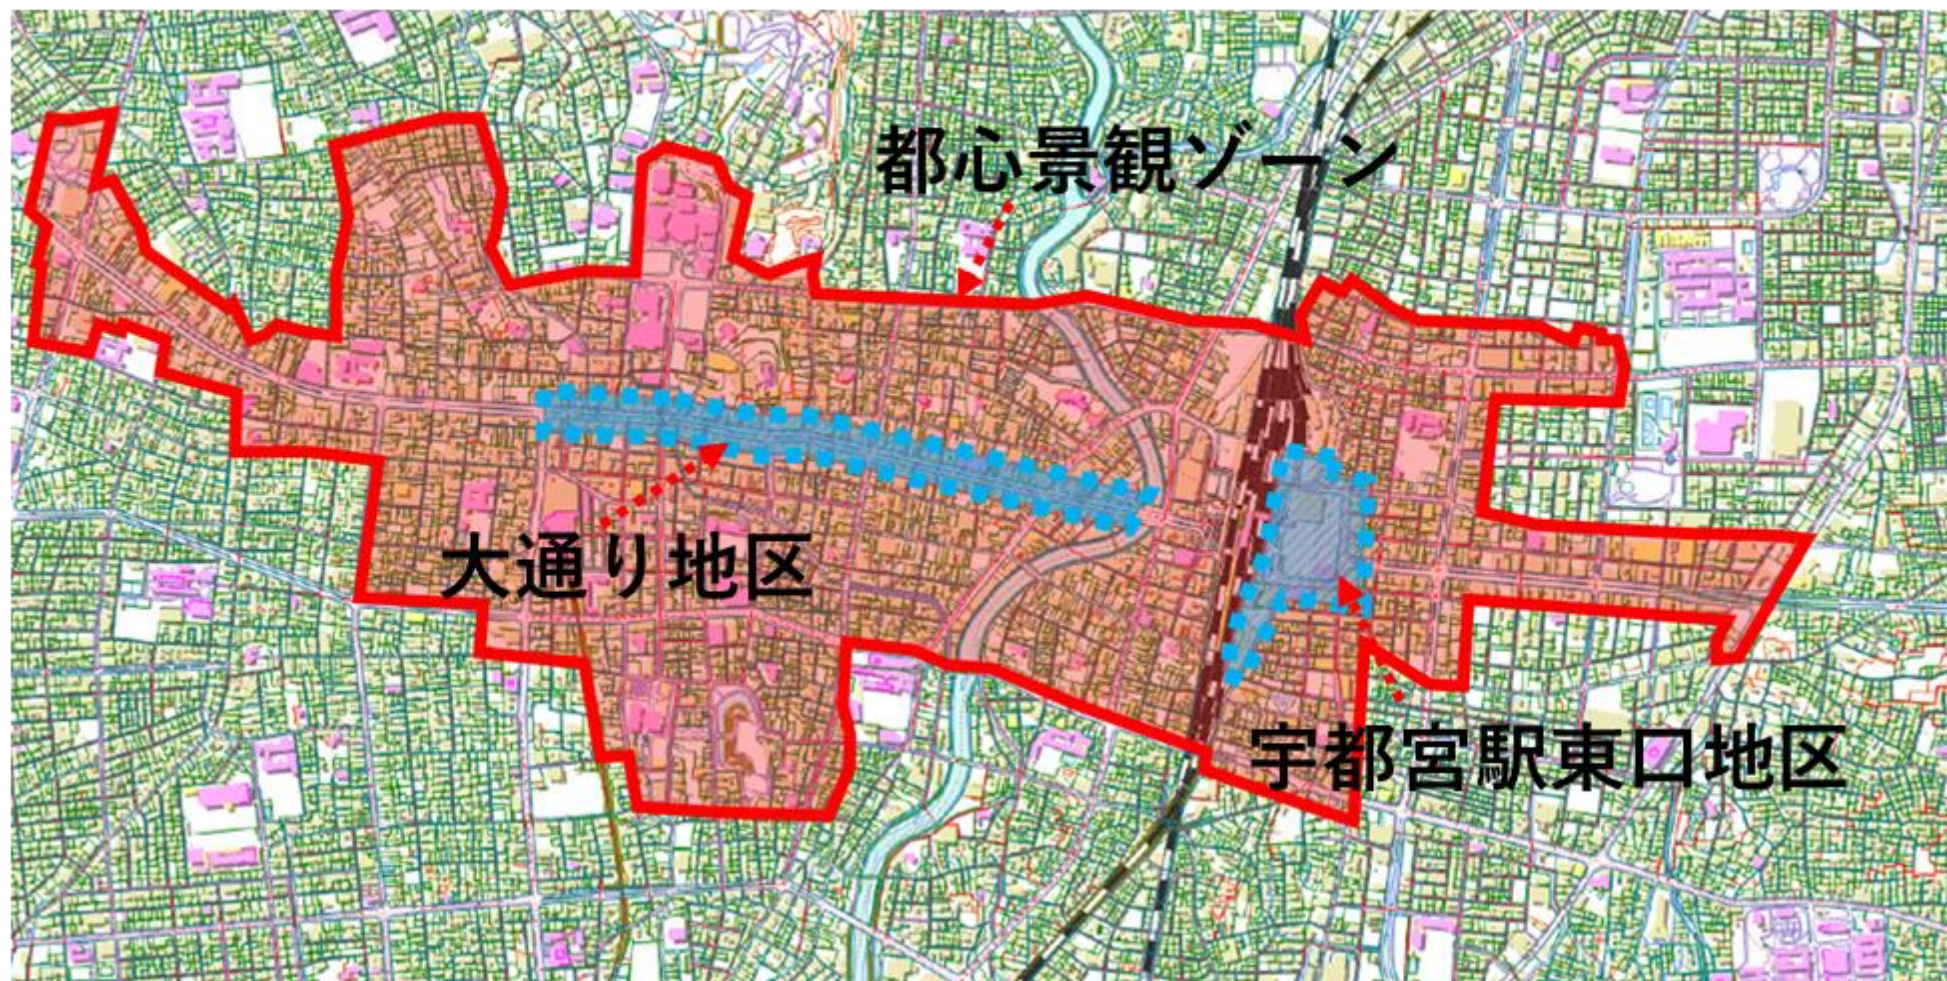

# 対象区域図

# 【事前協議制度対象区域】

【景観形成重点地区】

宇都宮駅東口地区

白沢地区

大通り地区

雀宮駅周辺地区

岡本駅周辺地区

【景観形成推進地区】

大谷地区

中里原地区

# 【都心景観ゾーン】