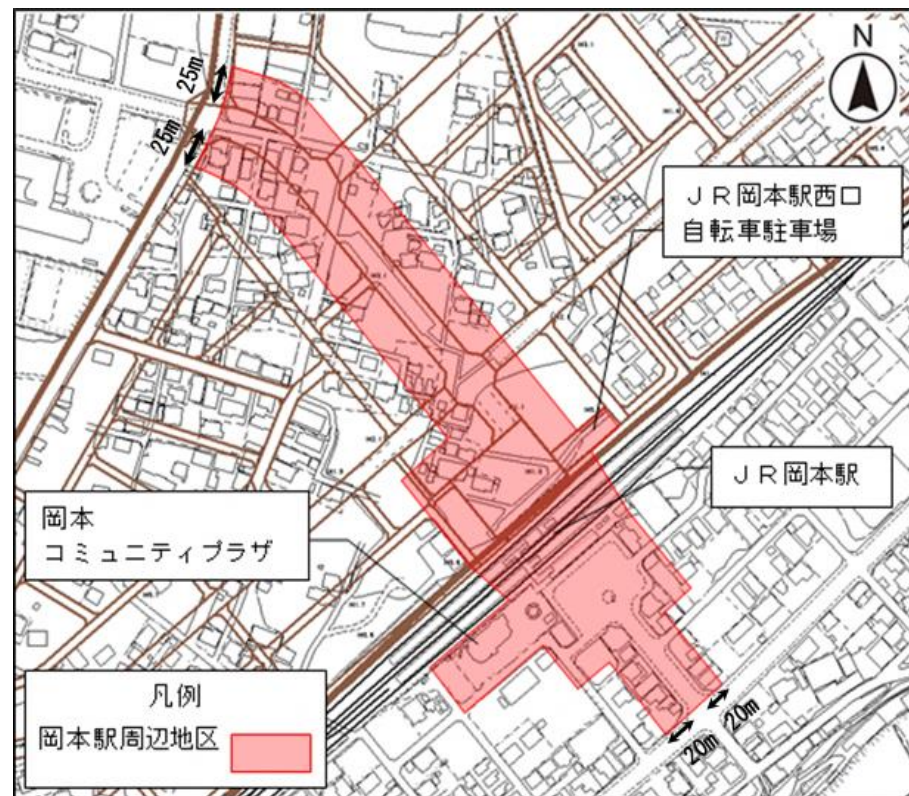

# 対象区域図

# 【事前協議制度対象区域】

【景観形成重点地区】

宇都宮駅東口地区

白沢地区

大通り地区

雀宮駅周辺地区

岡本駅周辺地区

【景観形成推進地区】

大谷地区

中里原地区

# 【都心景観ゾーン】