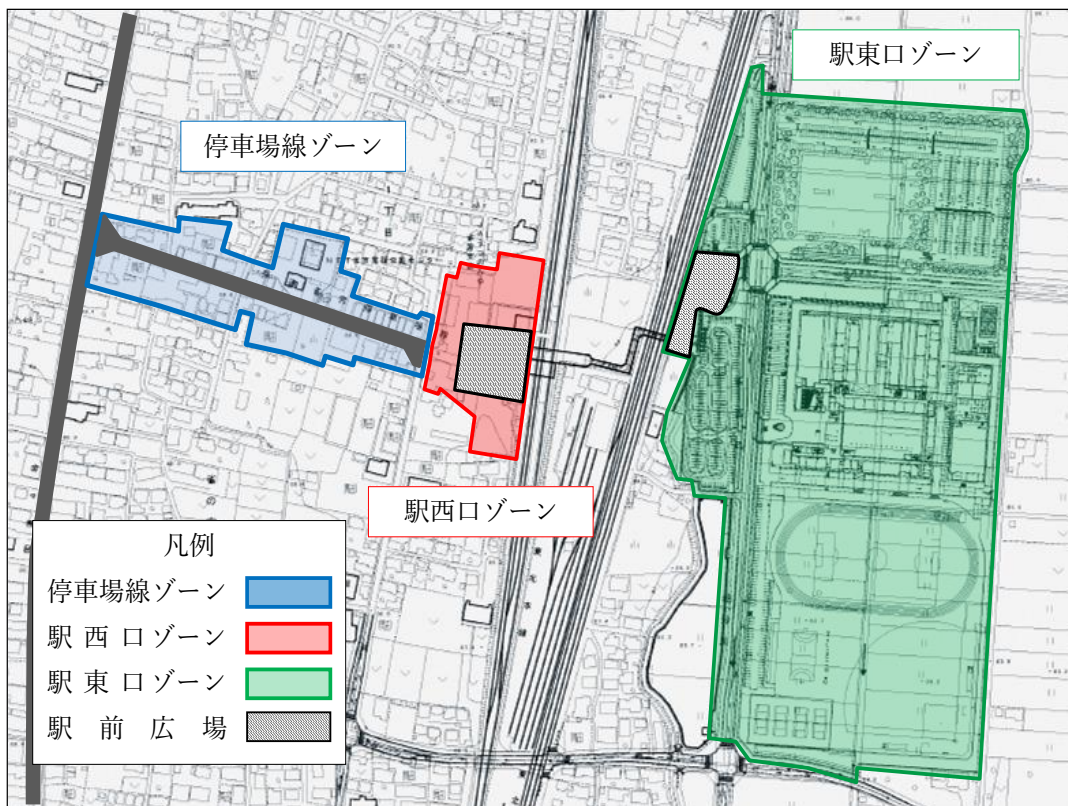

# 対象区域図

# 【事前協議制度対象区域】

【景観形成重点地区】

宇都宮駅東口地区

白沢地区

大通り地区

雀宮駅周辺地区

岡本駅周辺地区

【景観形成推進地区】

大谷地区

中里原地区

# 【都心景観ゾーン】