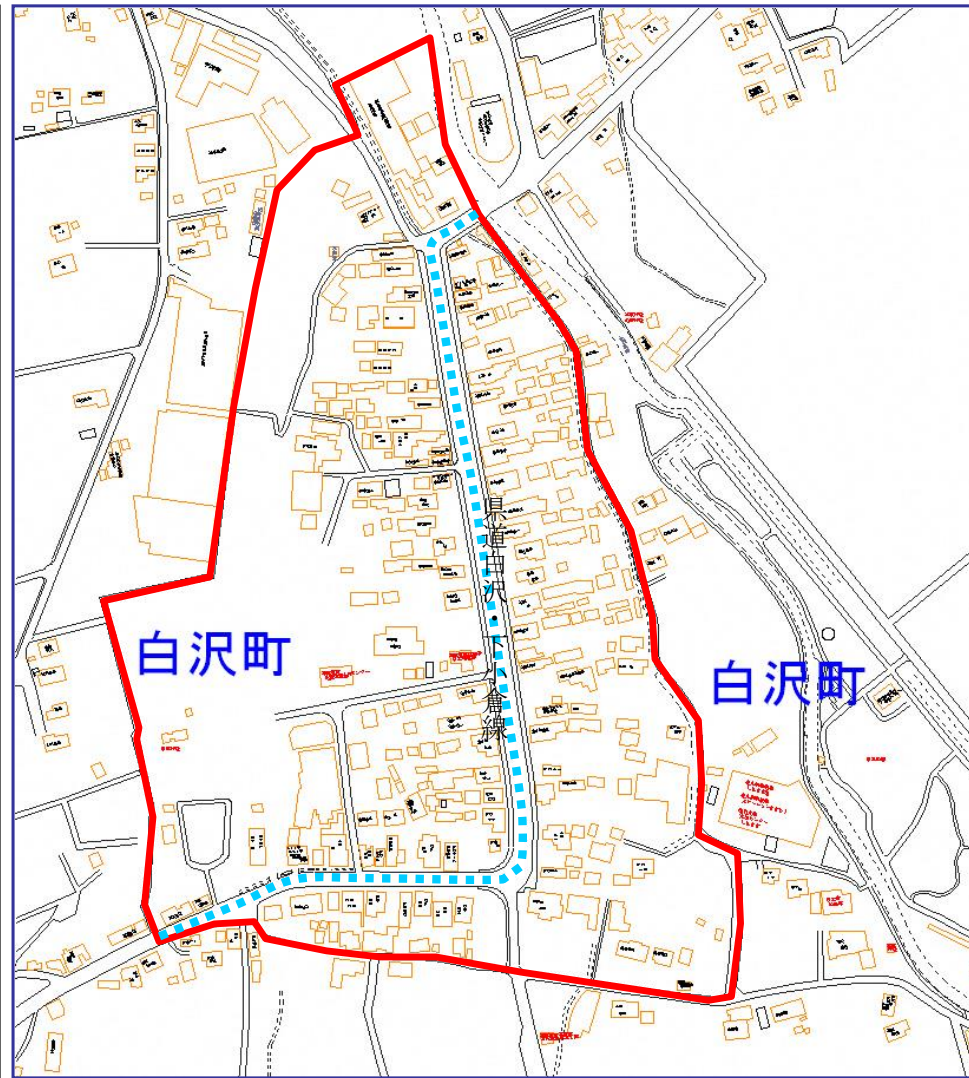

# 対象区域図

# 【事前協議制度対象区域】

【景観形成重点地区】

宇都宮駅東口地区

白沢地区

大通り地区

雀宮駅周辺地区

岡本駅周辺地区

【景観形成推進地区】

大谷地区

中里原地区

## 【凡例】

-  都心景観ゾーン
-  景観形成重点地区