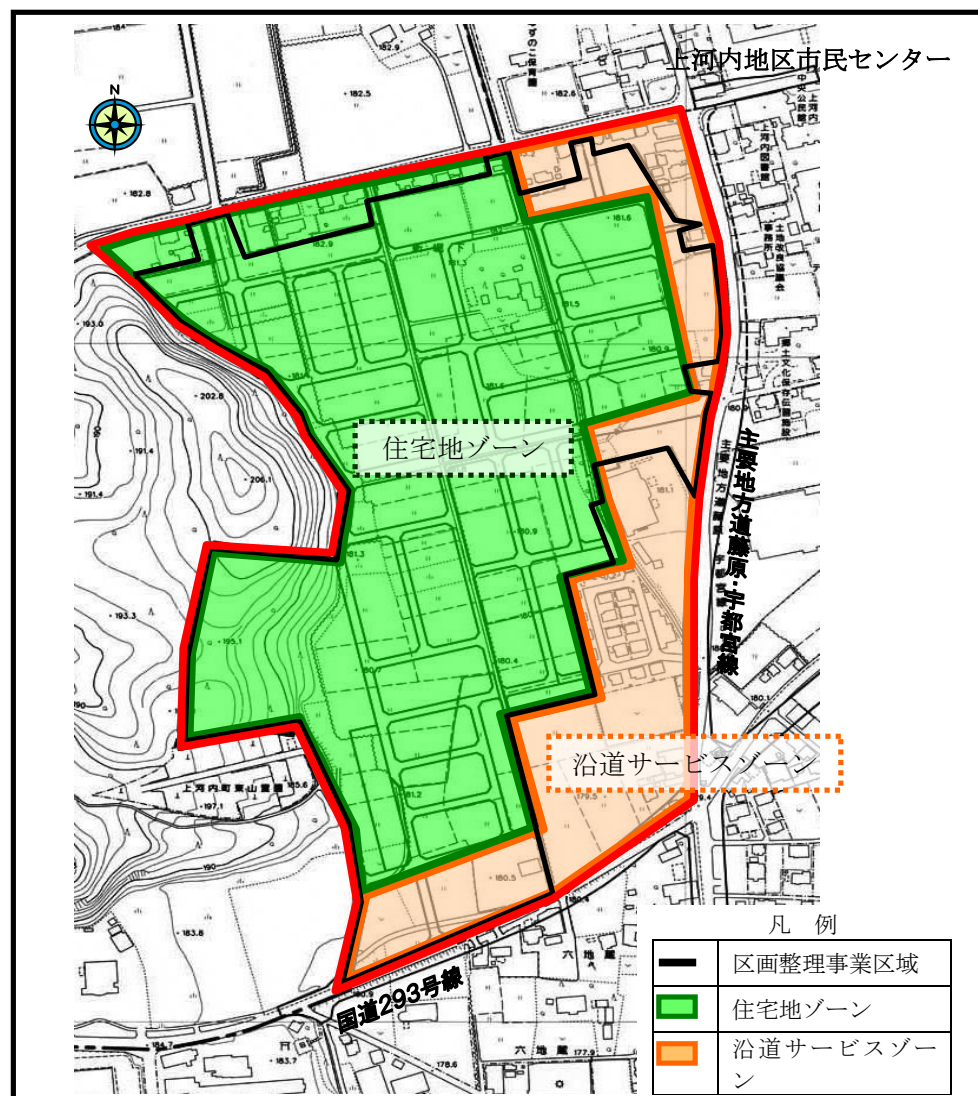

# 対象区域図

# 【事前協議制度対象区域】

【景観形成重点地区】

宇都宮駅東口地区

白沢地区

大通り地区

雀宮駅周辺地区

岡本駅周辺地区

【景観形成推進地区】

大谷地区

中里原地区

# 【都心景観ゾーン】