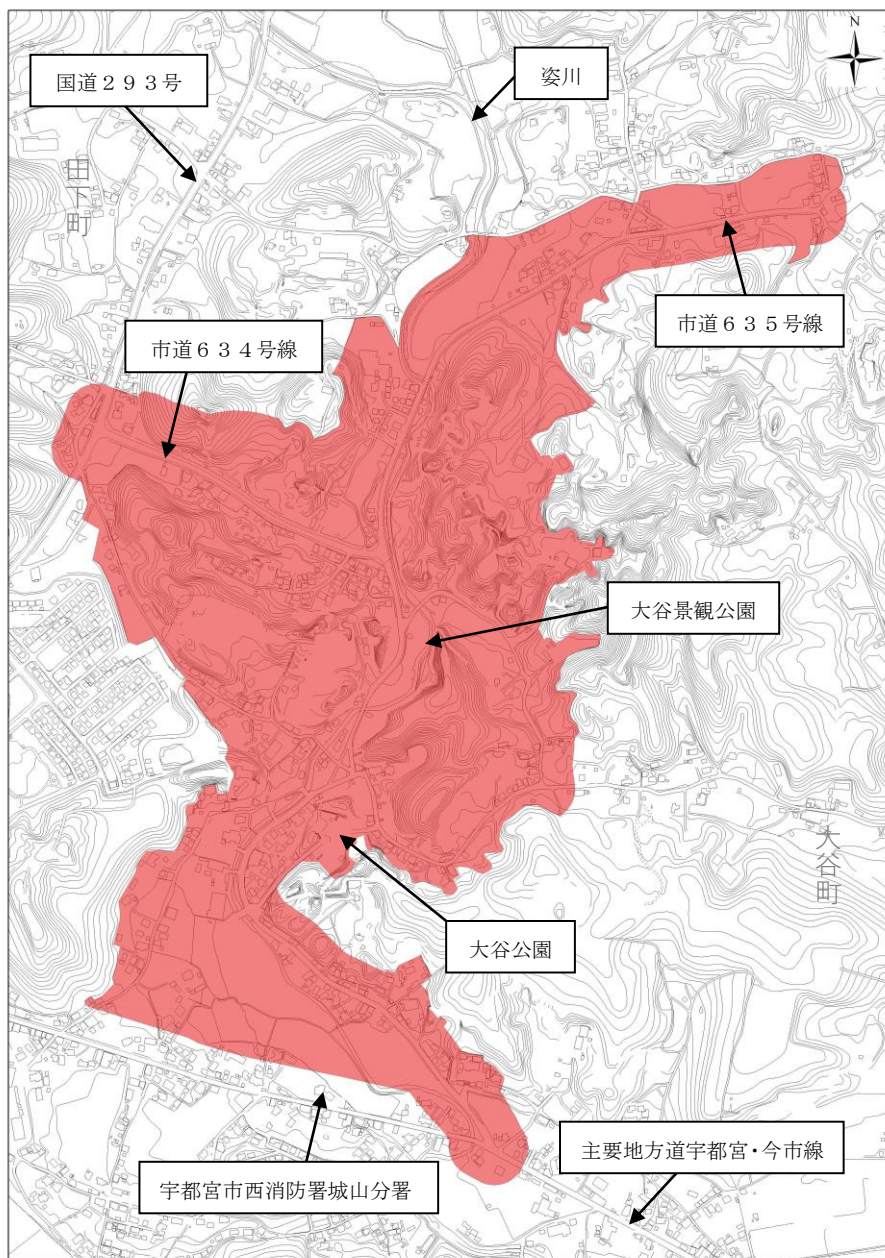

# 対象区域図

# 【事前協議制度対象区域】

【景観形成重点地区】

宇都宮駅東口地区

白沢地区

大通り地区

雀宮駅周辺地区

岡本駅周辺地区

【景観形成推進地区】

大谷地区

中里原地区

## 【凡例】

-  都心景観ゾーン
-  景観形成重点地区