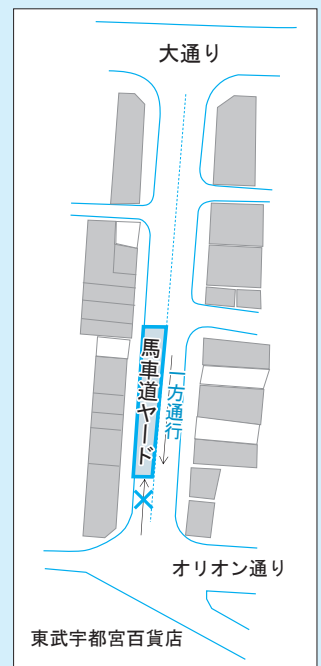

## 工事を行う際はご注意ください

本市では、遺跡（埋蔵文化財包蔵地）分布地図を改訂します。

包蔵地の範囲に変更がありますので、不動産の調査や工事を予定している人は注意してください。

新しい遺跡分布地図は4月30日まで、文化課（市役所12階）で閲覧できます。

包蔵地の修正により拡大した範囲については、5月1日以降、周知の埋蔵文化財包蔵地としての取り扱いを開始します。包蔵地に該

まちなかで憩える空間  
馬車道ヤードを実施します

問 1028704

問 地域政策室 ☎ (632) 2109

東武馬車道通りで、居心地の良い空間づくりの社会実験「馬車道ヤード」を実施します。散歩やショッピング時の休憩や、友人との待ち合わせや歓談などに、車道に設置した休憩スペースをぜひご利用ください。

実施期間中は、車道が片側のみ的一方通行となりますので、ご理解とご協力をお願いします。

▼実施期間 3月24～27日。

▼その他 3月23・28日の設置・撤去作業中も通行規制となります。また、新型コロナウイルス感染症の感染拡大を防ぐため、内容が変更になる場合があります。最新情報など、詳しくは、市☎をご覧ください。

当する範囲内で土木工事などを計画の際は、文化財保護法に基づく届け出が必要となります。

問 文化課 ☎ (632) 2764

ご活用ください  
広報いろいろ

問 1009511

電子書籍やアプリでも読めます

広報うつのみやは市の主な施設に置いてある他、市☎などから電子書籍版を読むことができます。

また、無料アプリ「マチイロ」

で、いつでもどこでも、スマートフォンやタブレットなどで広報うつのみやを読むことができます。ダウンロード方法など、詳しくは、