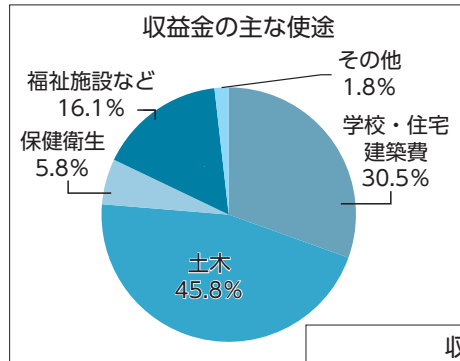

## 宇都宮競輪場の収益金の使い道

☎ 公営事業所 ☎ (625) 0100

競輪場の収益が私たちの生活に役立っていることをご存じですか。宇都宮競輪場の収益金の使途についてご紹介します。

宇都宮競輪場は昭和25年に開設され、これまで本市の社会基盤や生活基盤を支えてきました。

競輪場の収益金の一部は、本市の事業に使われています。平成19年度までは道路や学校建設などの社会基盤の整備に、平成20年度以降は地域づくりの推進や福祉の充実など生活基盤の整備（右のグラフ参照）に、これまで総額827億円を超える費用が使われています（令和2年度現在）。

宇都宮競輪場は今年で73周年目を迎えます。今後も、より市民の皆さんに親しまれる競輪場の実現に向け、事業に取り組んでいきます。

平成 19 年度まで

平成 20 年度以降

＼ 宇都宮競輪場（東戸祭1丁目）で初開催 ／

### 3月18～21日はウィナーズカップ（GⅡ）