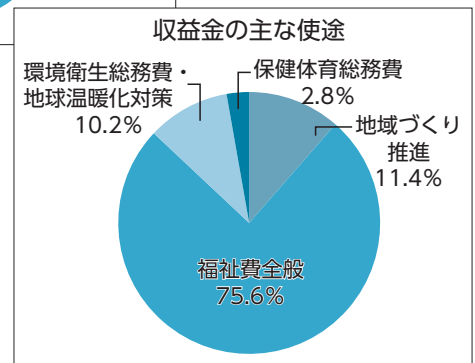

## 宇都宮競輪場の収益金の使い道

☎ 公営事業所 ☎ (625) 0100

競輪場の収益が私たちの生活に役立っていることをご存じですか。宇都宮競輪場の収益金の使途についてご紹介します。

宇都宮競輪場は昭和25年に開設され、これまで本市の社会基盤や生活基盤を支えてきました。

競輪場の収益金の一部は、本市の事業に使われています。平成19年度までは道路や学校建設などの社会基盤の整備に、平成20年度以降は地域づくりの推進や福祉の充実など生活基盤の整備（右のグラフ参照）に、これまで総額827億円を超える費用が使われています（令和2年度現在）。

宇都宮競輪場は今年で73周年目を迎えます。今後も、より市民の皆さんに親しまれる競輪場の実現に向け、事業に取り組んでいきます。

平成 19 年度まで

平成 20 年度以降

＼ 宇都宮競輪場（東戸祭1丁目）で初開催 ／

### 3月18～21日はウィナーズカップ（GⅡ）