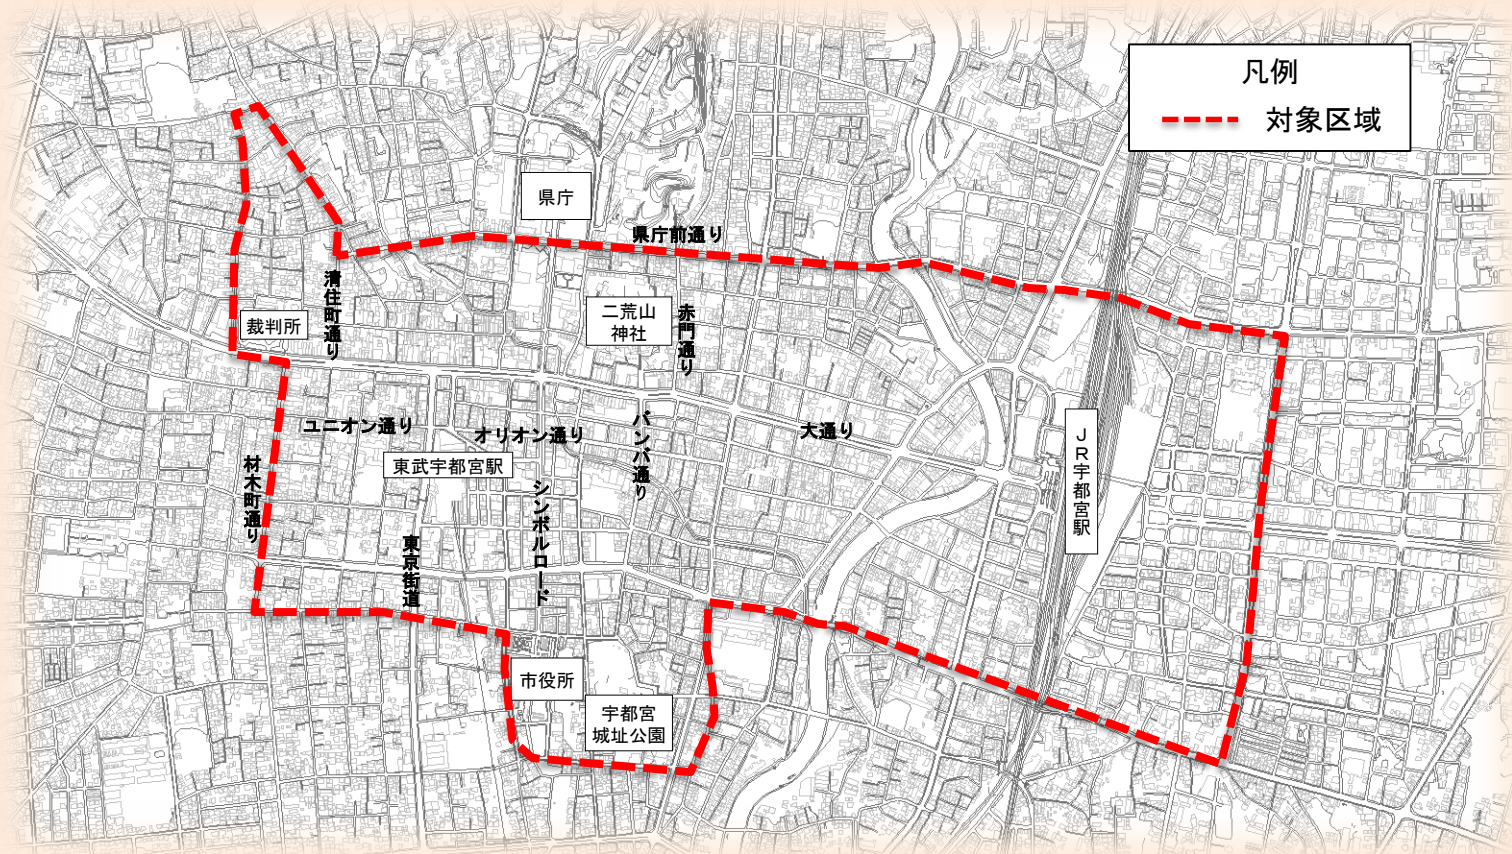

市民緑地認定制度の認定マーク

市民緑地認定制度 対象区域図

町名一覧

元今泉1丁目，東宿郷1丁目・2丁目，宿郷1丁目・2丁目，宮みらい，川向町
 南大通り1丁目・4丁目，駅前通り1丁目・2丁目・3丁目
 大通り1丁目・2丁目・3丁目・4丁目・5丁目，今泉1丁目・2丁目
 千波町，栄町，仲町，一番町，二番町，三番町，中河原町
 中央1丁目・2丁目・3丁目・5丁目，中央本町，二荒町，曲師町
 馬場通り1丁目・2丁目・3丁目・4丁目，宮町，塙田2丁目・3丁目
 本町，泉町，清住2丁目，小幡1丁目，西1丁目・2丁目，池上町，江野町，伝馬町
 松が峰1丁目・2丁目の一部，旭1丁目，本丸町，宮園町