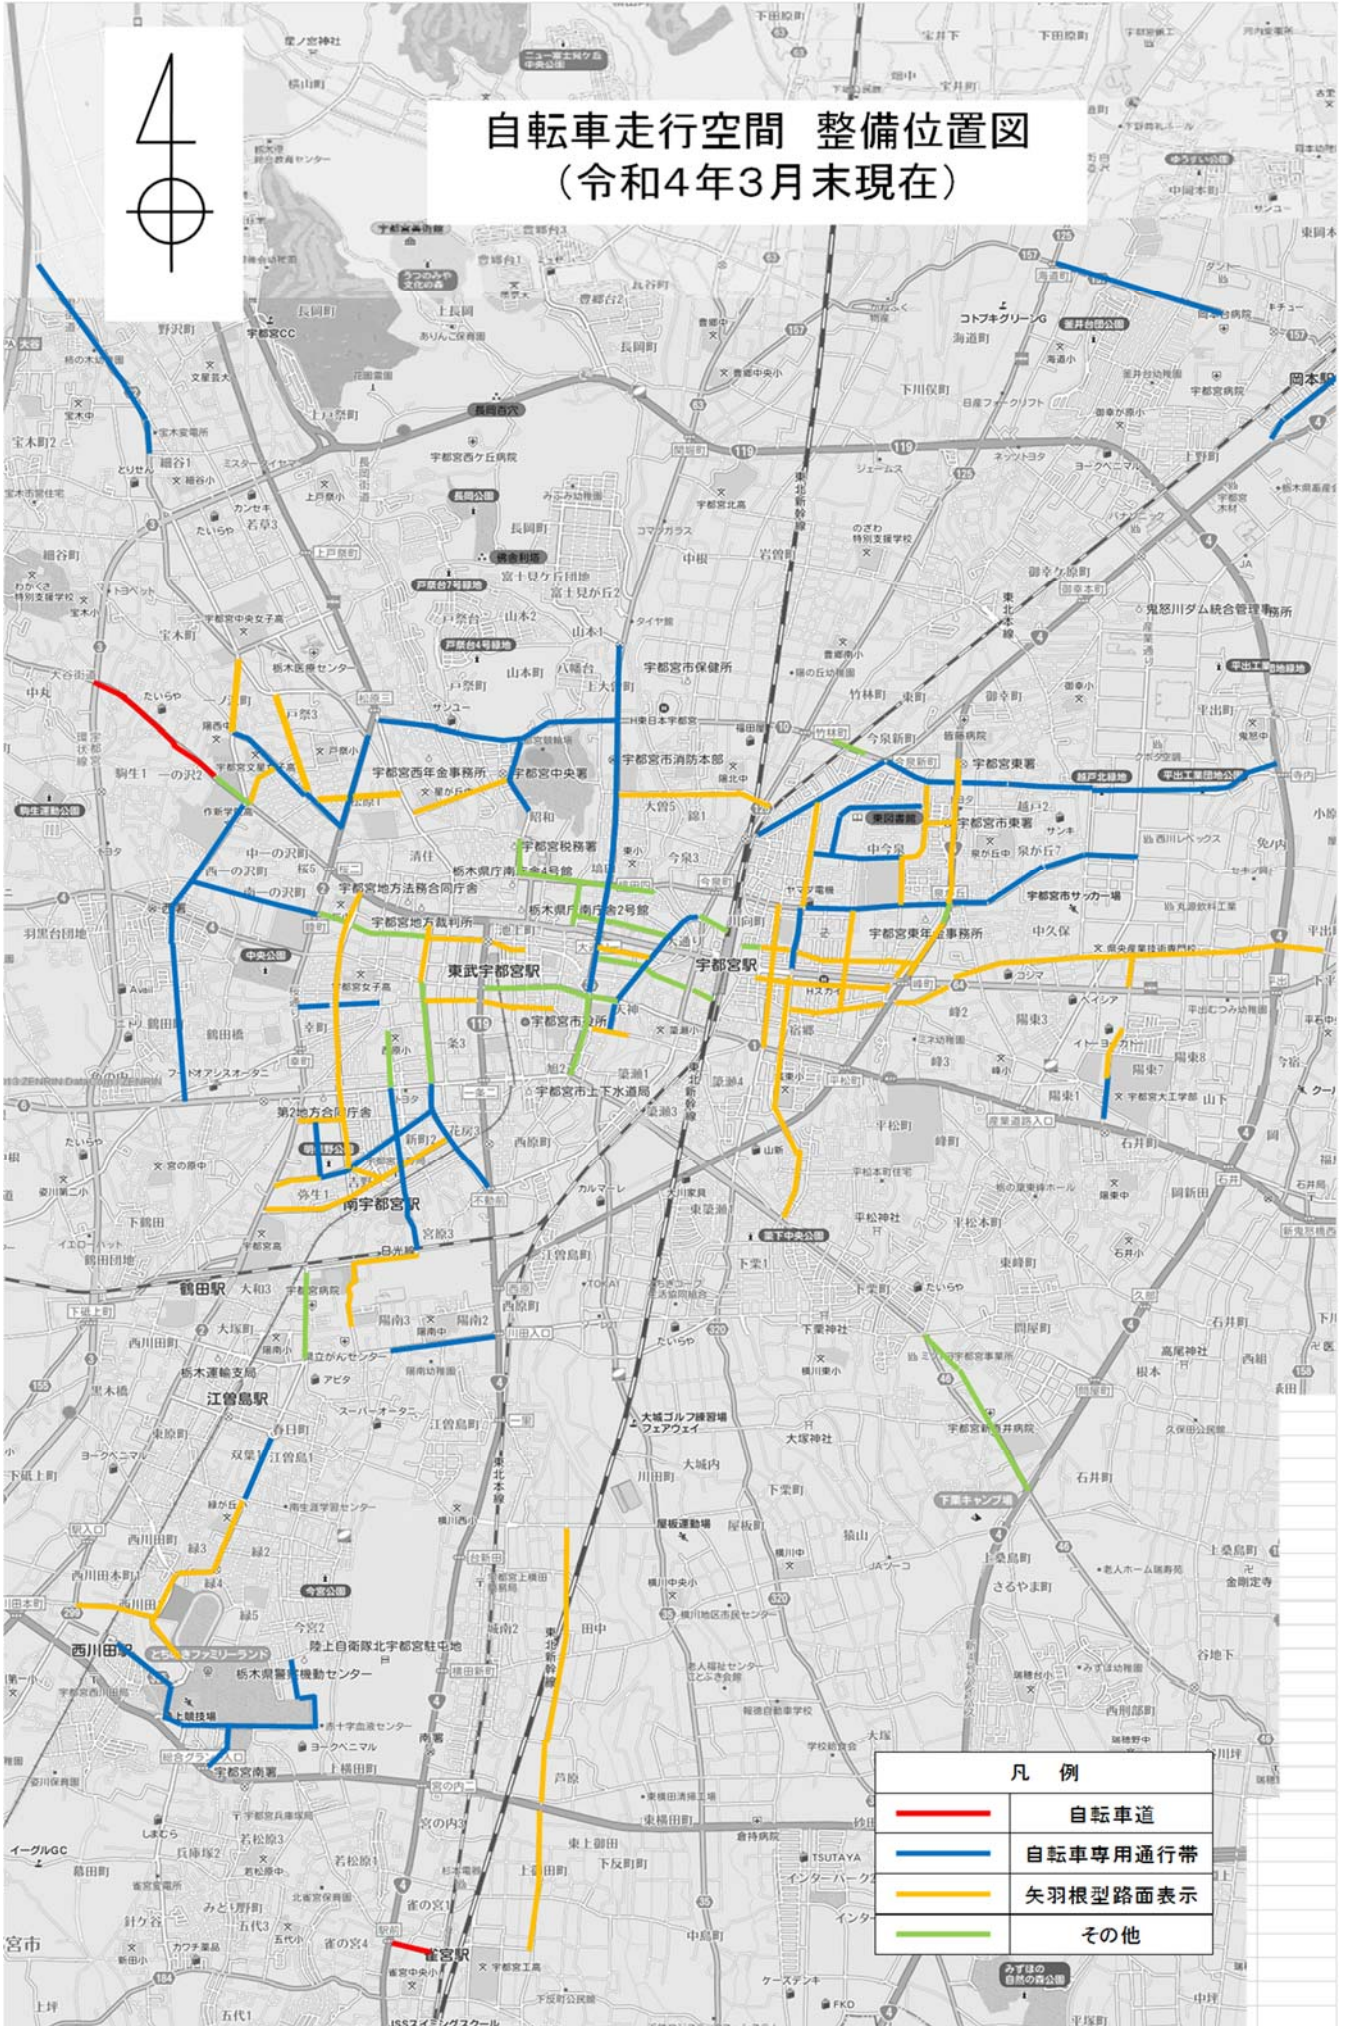

自転車走行空間 整備位置図 (令和4年3月末現在)

凡例	
—	自転車道
—	自転車専用通行帯
—	矢羽根型路面表示
—	その他