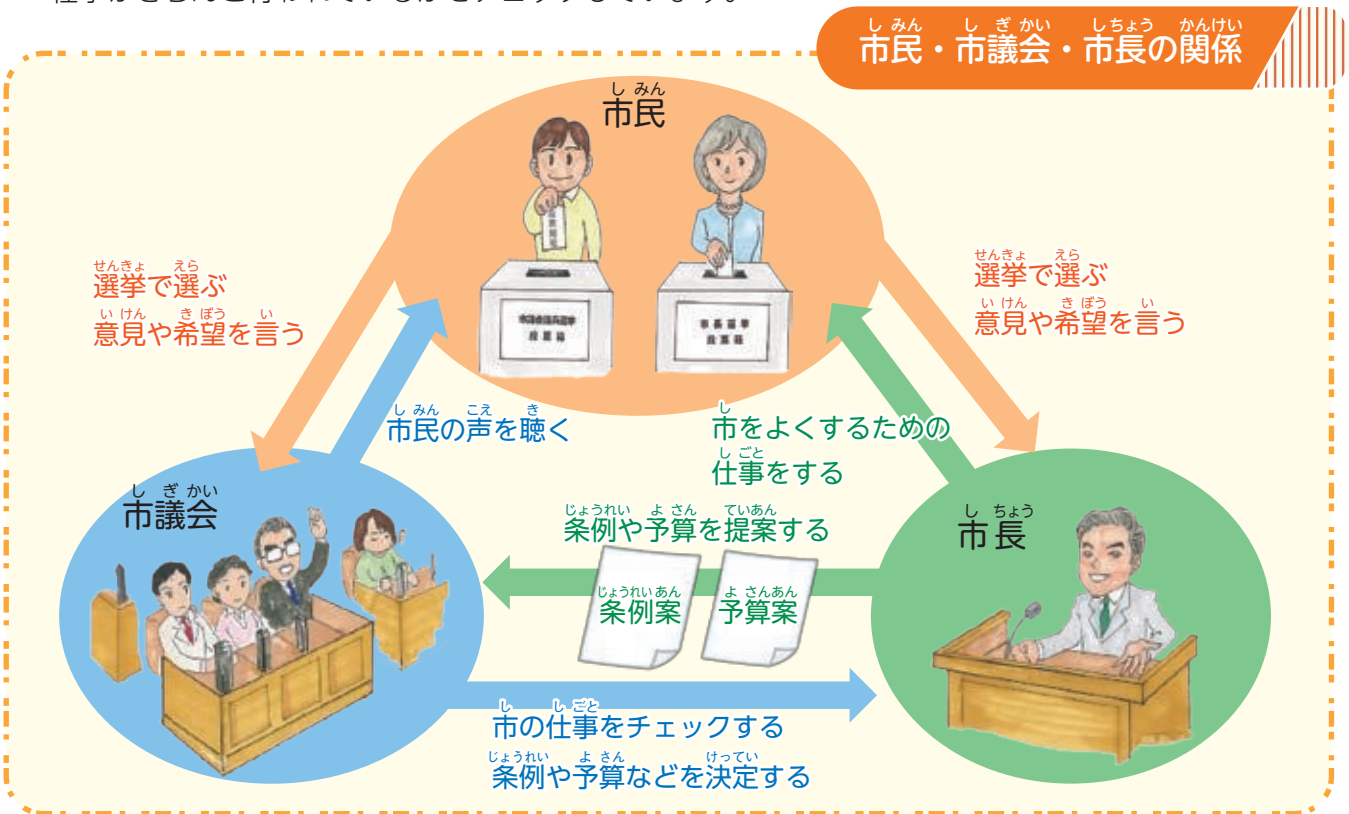

うつのみやしぎかい 宇都宮市議会

へようこそ!

市議会ってなあに?

わたしが毎日使う水道や、放課後や休みの日に遊ぶ公園などは、宇都宮市がつくり、管理しています。

安全な水や、楽しい公園がある、住みやすいまちにいくためには、市民が意見を出し合い、どのようにしていくのが良いかを話し合うことが大切です。

しかし、市民全員が集まって話し合うことはとても大変です。

そこで、市民の中から代表者で話し合う人を選挙で選びます。

代表で選ばれた人たちを「市議会議員」といい、市議会議員の集まりを「市議会」といいます。

市議会では、市の決まりである「条例」や市のお金の使い方である「予算」を決めたり、市の仕事がいかに行われているかをチェックしています。

市民・市議会・市長の関係

ひとくちメモ

- ✓ 市議会議員も市長も、私たち市民が選んでいるよ。
- ✓ 市長は、宇都宮市を住みよいまちにするため、いろいろな提案をし、市議会は、その提案について話し合い、決定をするよ。
- ✓ 市長は、市議会で決まった結果を受けて、住みよいまちをつくらせているよ。
- ✓ 市議会と市長は、お互いに意見を出し合い、市民の暮らしがよりよくなるように働いているよ。