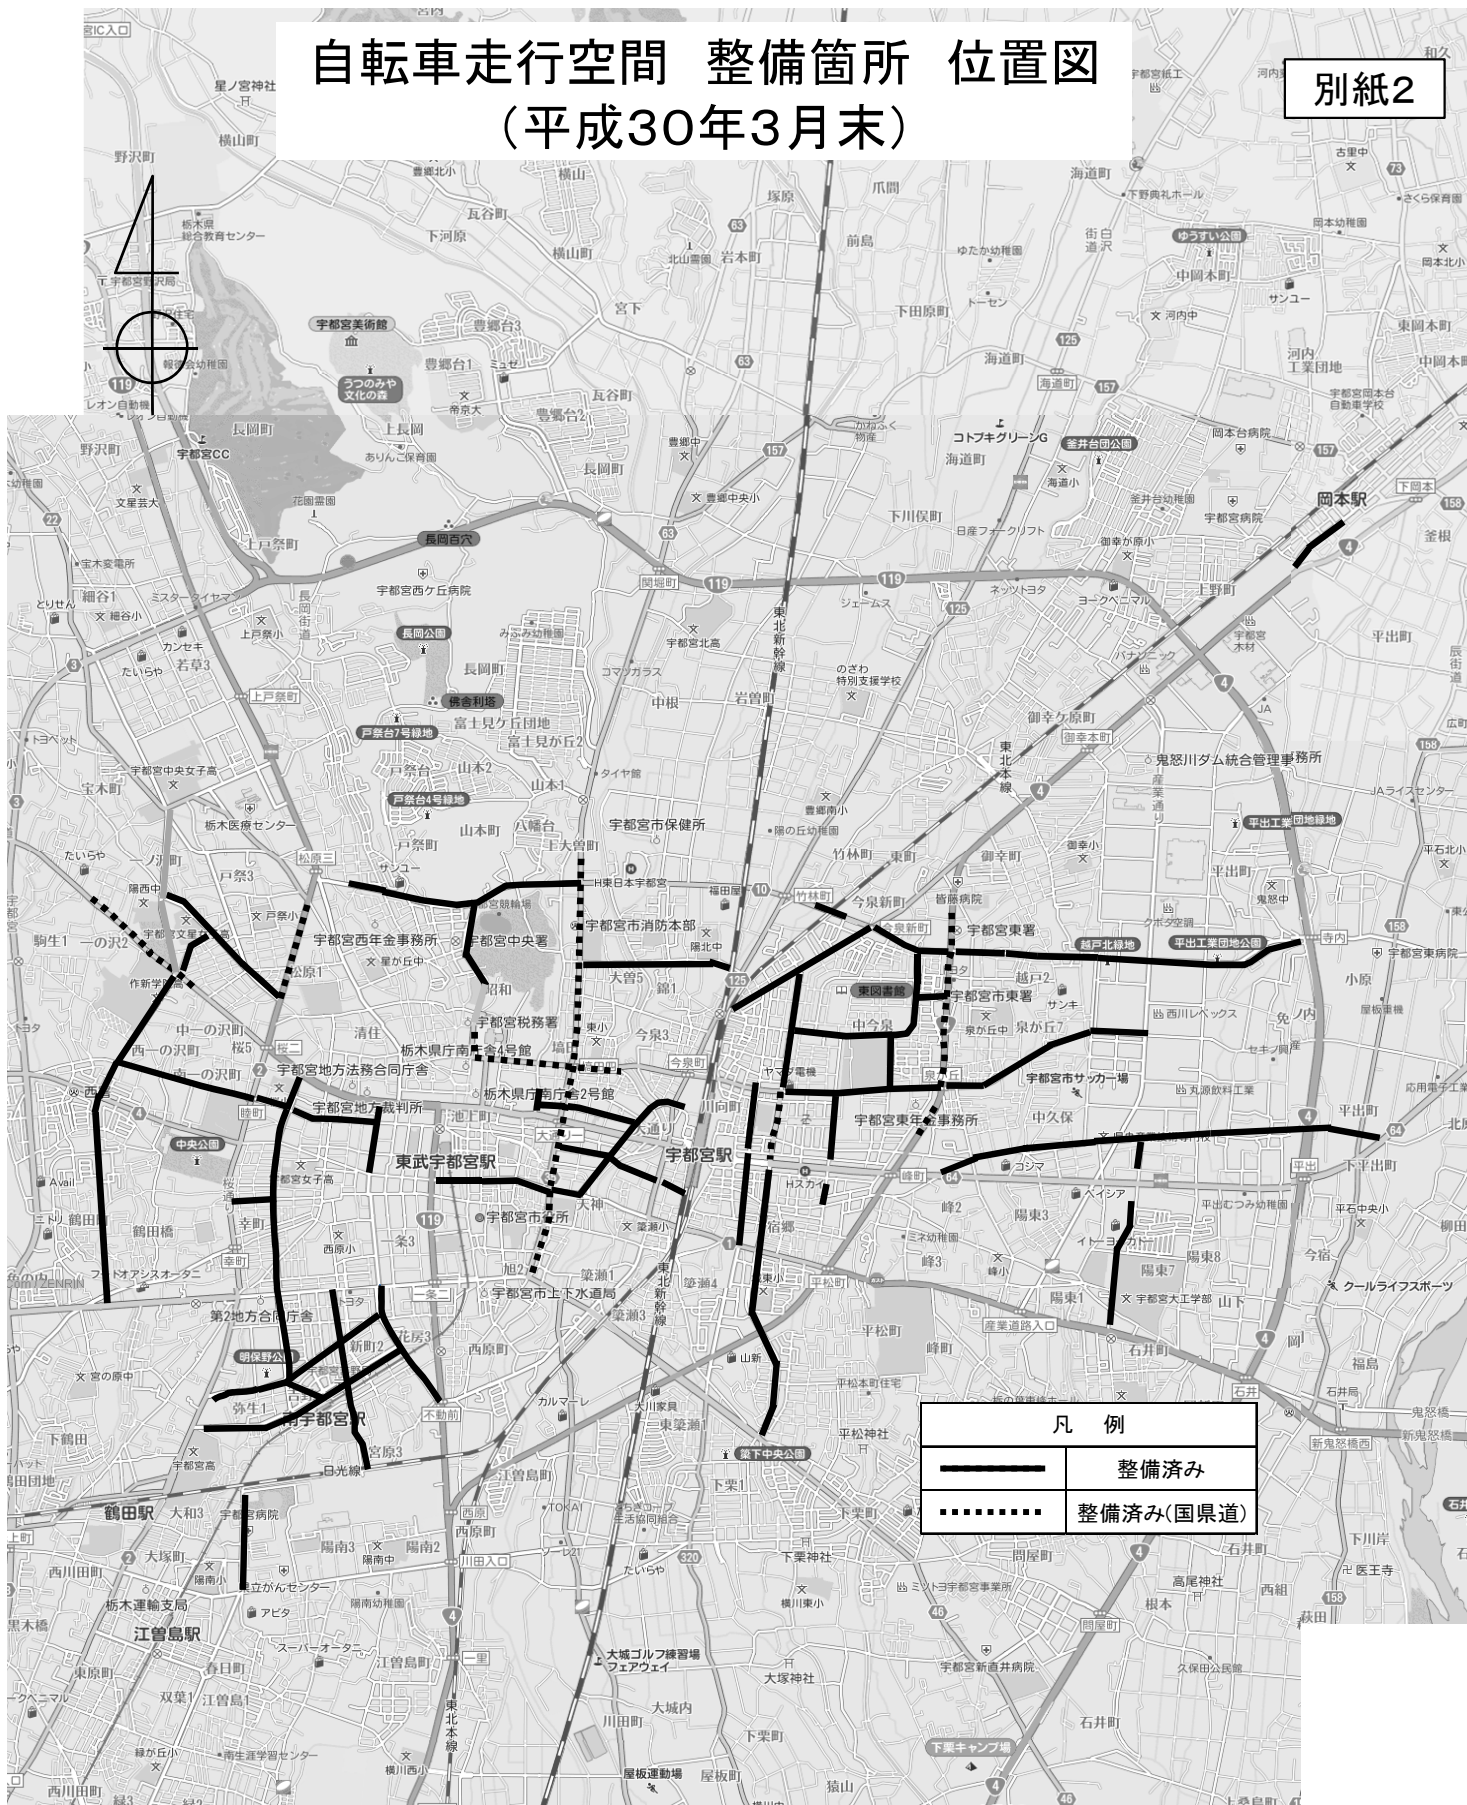

自転車走行空間 整備箇所 位置図 (平成30年3月末)

別紙2

凡 例	
	整備済み
	整備済み(国県道)