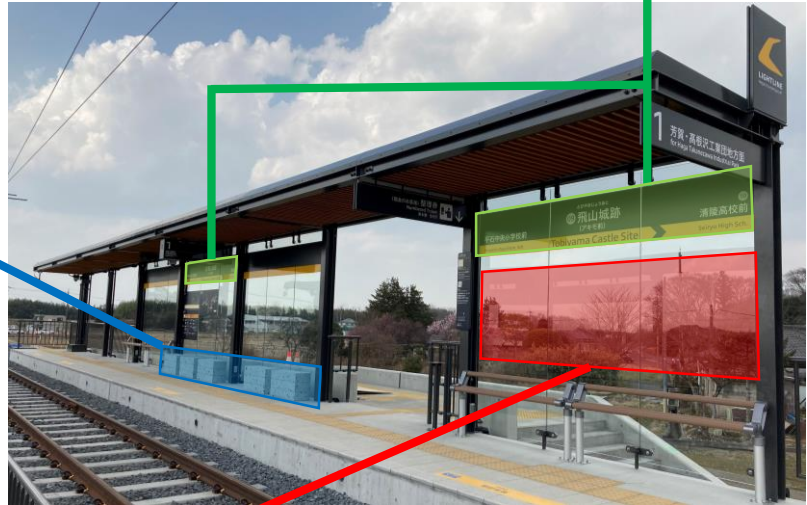

▶ 【参考】各取組のイメージ

● バンチドネーション

▲ 記念プレート(ベンチ座面に設置)

● ネーミングライツ(駅名標) 11件設置済

▲ カッコ内がネーミングライツ(副停留場名称)

● 壁面個性化ドネーション

▲ 法人名称, ロゴマーク等を掲出(例)

▶ ② ネーミングライツの結果について

- ・ 副停留場名称はホームページ等で使用開始(主停留場名称と併記)
- ・ その他, 以下の媒体等で順次使用

- (1) 停留場の駅名標 (2) 停留場の総合案内 (3) 車内音声アナウンス
 (4) 車内モニター(中吊り部分)に表示する路線図等 (5) 市町が発行するパンフレットやホームページの路線図等
 (6) 宇都宮ライトレール(株)が発行する時刻表やホームページの路線図等

区間	停留場	ネーミングライツパートナー	副停留場名称 (愛称)
宇都宮	宇都宮駅東口	-	ライトキューブ宇都宮前
	駅東公園前	株式会社栃木銀行	栃木銀行 宇都宮東支店前
	峰	シーデーピージャパン株式会社	シーデーピージャパン本社前
	陽東3丁目	一般社団法人巨樹の会 新宇都宮リハビリテーション病院	新宇都宮リハビリテーション病院前
	宇都宮大学陽東キャンパス	株式会社ベルモール	ベルモール前
	飛山城跡	株式会社アキモ	アキモ前
	清陵高校前	学校法人船田教育会 作新学院大学 作新学院大学女子短期大学	作新大・作新短大前
	グリーンスタジアム前	キャノン株式会社	キャノン前
	ゆいの杜西	株式会社阿久津整備	阿久津整備前
	ゆいの杜東	株式会社ホンダカーズ栃木中央	ホンダカーズ栃木中央 ゆいの杜店前
芳賀	芳賀町工業団地管理センター前	株式会社リブドゥコーポレーション	リブドゥコーポレーション 栃木芳賀工場前

※ ネーミングライツパートナーとの契約は5年間

※ 「宇都宮駅東口」の副停留場名称については、以下の点を踏まえ、交流拠点施設の愛称に基づき「ライトキューブ宇都宮前」とする。

- ・ 交流拠点施設は、県都の玄関口であり、また、NCCの都市拠点である宇都宮駅東口地区に立地する市の新たなシンボルである。
- ・ 施設の愛称は、市民参加による愛称投票を経て決定したものであり、市として、愛称の定着や施設への愛着の醸成を図る。