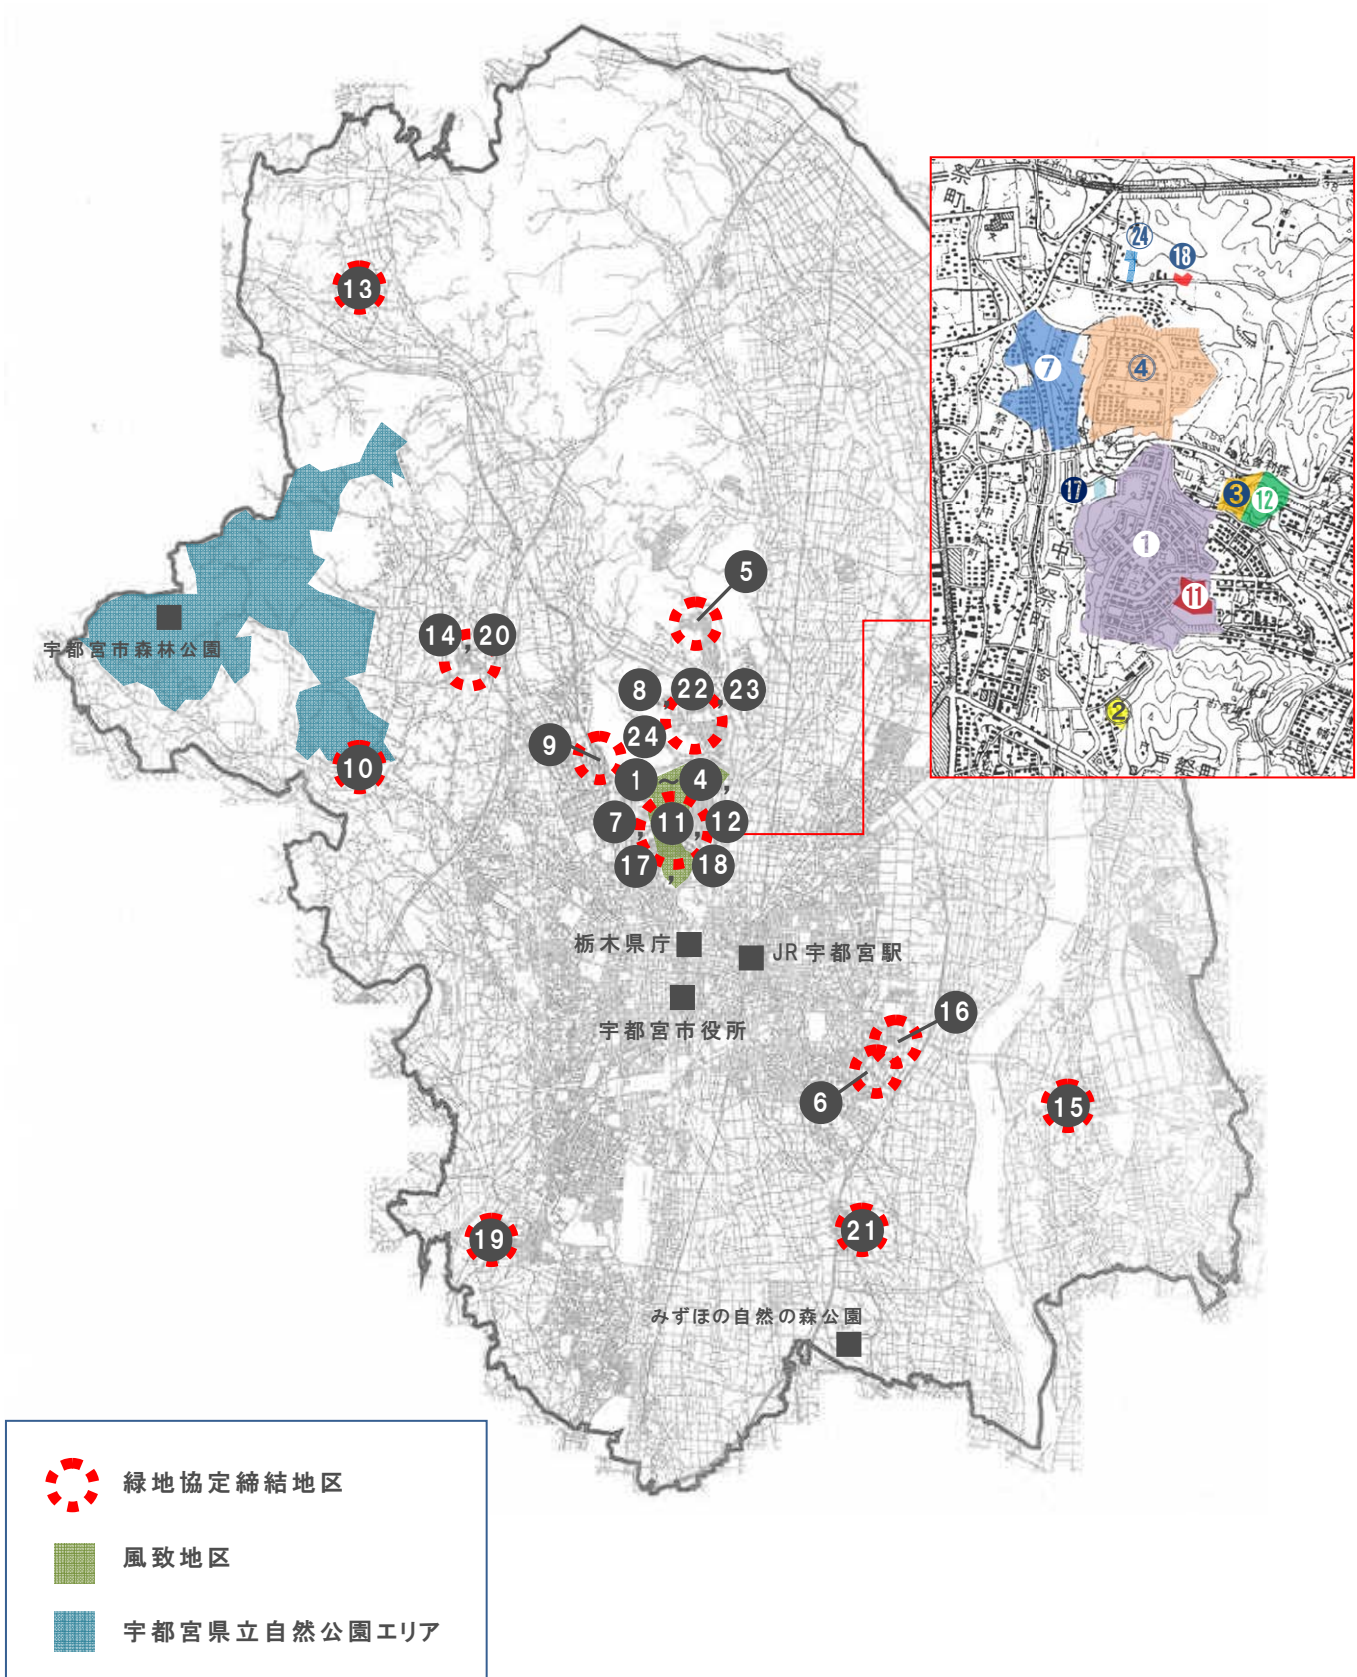

緑地協定・その他の緑に関する規制のある地区

※風致地区制度・宇都宮県立自然公園制度については、宇都宮市景観みどり課へお問い合わせください。

緑地協定の名称等については、次ページに記載しています。

緑地協定締結地域一覧

宇都宮市では、昭和57年の「戸祭台緑化協定」をはじめとして、現在までに24地域に暮らす市民の方が緑地協定制度を活用した緑のまちづくりに取り組んでいます。（令和2年3月末現在）

No.	協定名称	該当地域
1	戸祭台	戸祭台の一部
2	南戸祭台	戸祭町の一部
3	陽向台	山本三丁目の一部
4	戸祭グリーンヒル	上戸祭町の一部
5	ニュー富士見ローズタウン	横山町の一部
6	石井町陽東ニュータウン	石井町の一部
7	戸祭第2グリーンヒル	上戸祭町の一部
8	豊郷台	豊郷台2丁目、豊郷台3丁目の各一部
9	USK 戸祭第3グリーンヒル	上戸祭町の一部
10	城西ニュータウン	田野町、田下町の各一部
11	戸祭台その2	戸祭台の一部
12	陽向台(東)	富士見が丘の一部
13	篠井ニュータウン	下小池町の一部
14	新里ニュータウン	新里町丁、宝木本町の各一部
15	鑑山ニュータウン	鑑山町の一部
16	陽東ニュータウン	石井町の一部
17	中戸祭アメニティー7	中戸祭町の一部
18	グランディヒルズ上戸祭	上戸祭町の一部
19	ウッドニュータウンみやのもり	西川田町、西川田本町3丁目、幕田町の各一部
20	フラワーニュータウン三向宝木	新里町丁、宝木本町の各一部
21	みずほの緑の郷	西刑部町、下桑島町、上桑島町の各一部
22	豊郷台その2	豊郷台3丁目の一部
23	豊郷台その3	豊郷台2丁目の一部
24	上戸祭町	上戸祭町の一部

※表中のNo.は、前ページ地図上の数字に対応しています。