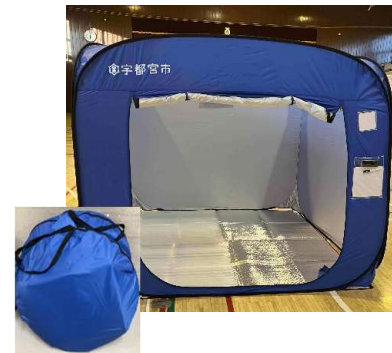

# 宇都宮市の主な備蓄品①

すぐ提供できるもの（各避難所※に配備）

※地区市民センター，優先開設避難所など83か所

水・非常食（約100人分）

毛布・エアマット（約100人分）

間仕切り・発電機など

※カセットボンベは別売りです。